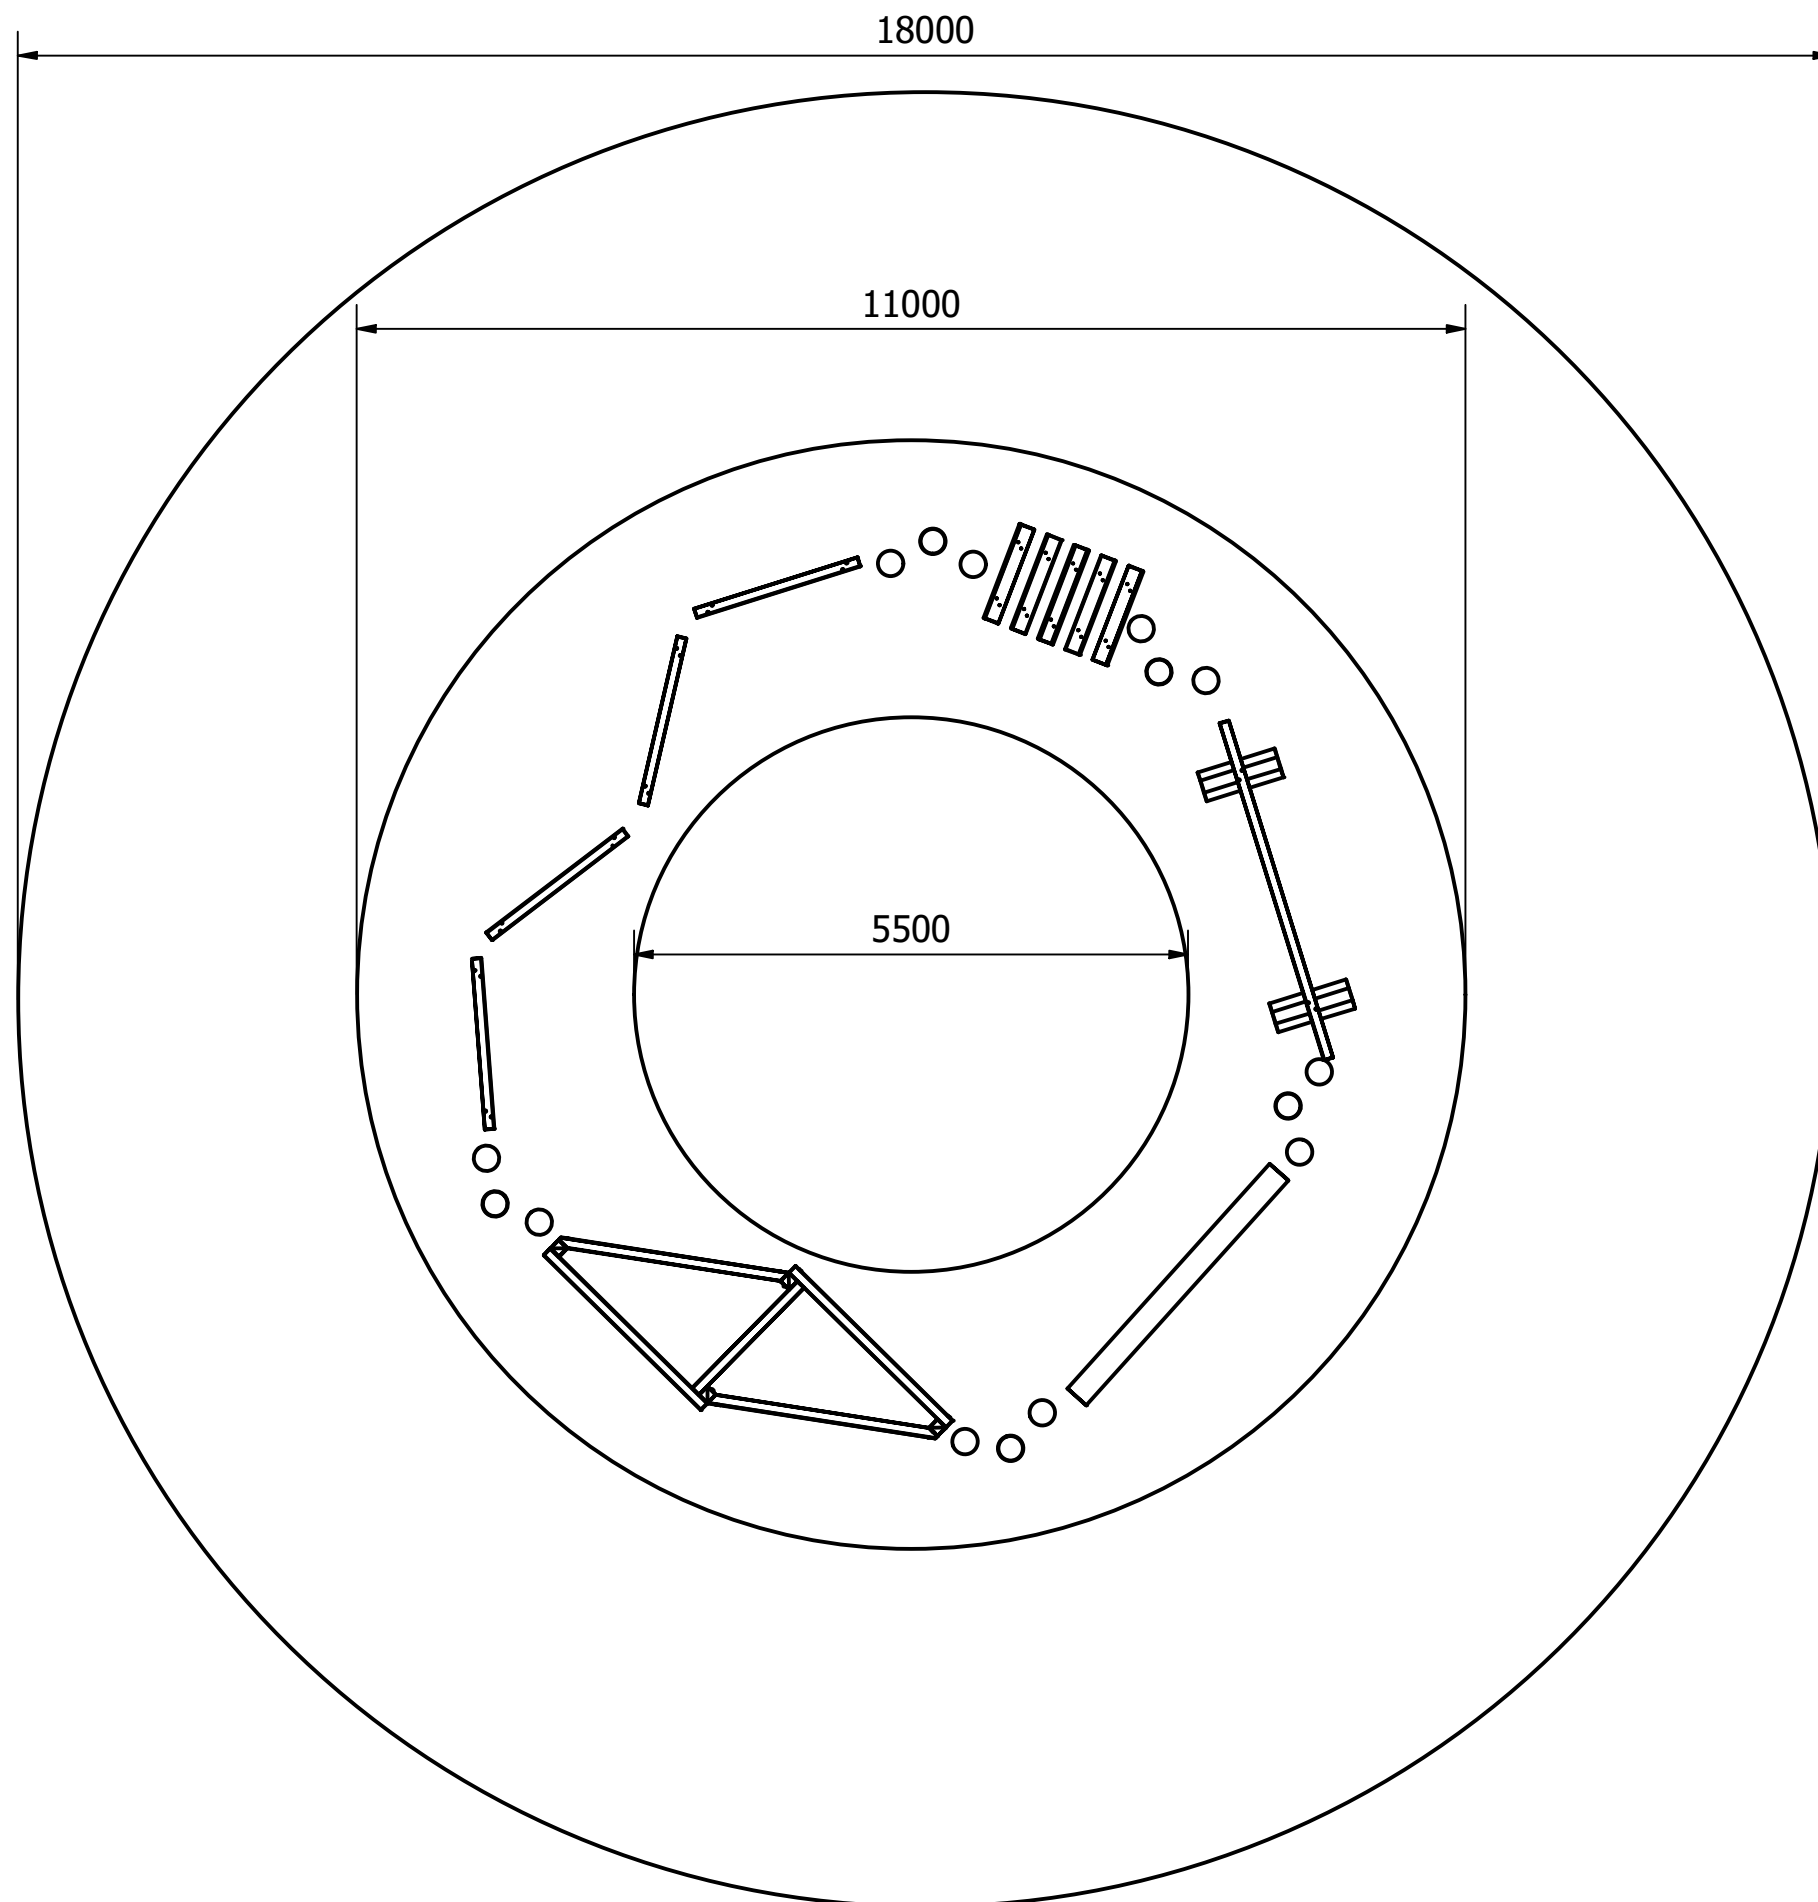

Lilla motorikbanan Ø11 m  
Yta 95 m<sup>2</sup>  
(1:75)

Alla mått i mm