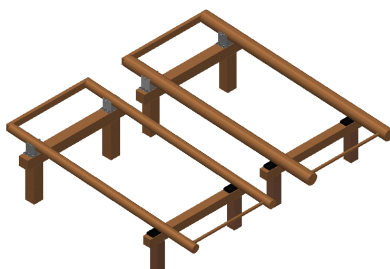

Rodd Dubbel

Teknisk information

Material:

Lärk / Rundstav: Furu

Mått (per redskap)

Längd: 2545 mm

Bredd: 1600 mm

Höjd: 900 mm

Artikelnr (T.11):

603479

Material:

Tryckimpregnerat, rundstav furu varmförzinkat stål, rostfritt stål, EPDM

Mått (per redskap)

Längd: 3045 mm

Bredd: 1600 mm

Höjd: 900 mm