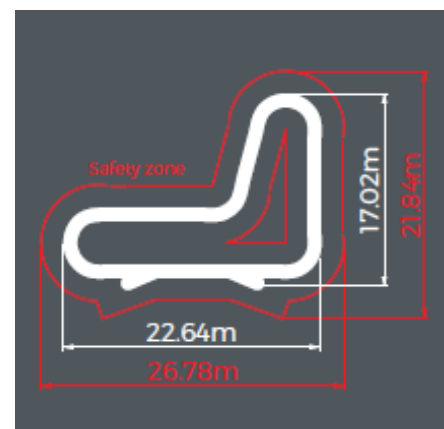

Safety zone

Kan även byggas som