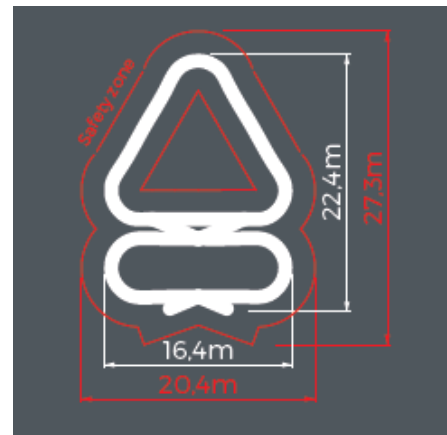

## Produktbeskrivning

Pumptrack är en bana där man med hjälp av en pumpande rörelse driver cykeln framåt istället för att trampa. Pump-track är en perfekt bana där man kan öva sin balans och lära sig nya färdigheter tillsammans med andra. Banan är lämplig för alla åldrar och färdighetsnivåer. Cyklar av alla storlekar, skateboards, inlines och kick-bikes kan användas.

## Safety zone

## Teknisk information Art. Nr. 607143

|                 |                    |
|-----------------|--------------------|
| Skeppningsvikt  | 4163 kg            |
| Åkbar längd     | 86 m               |
| Monterings area | 262 m <sup>2</sup> |
| Sändnings volym | 45 m <sup>3</sup>  |
| Förvaring       | 17 pallar          |