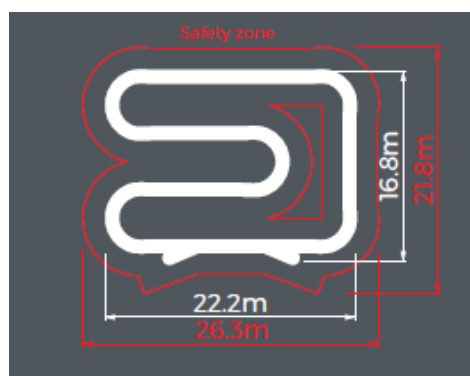

Safety zone