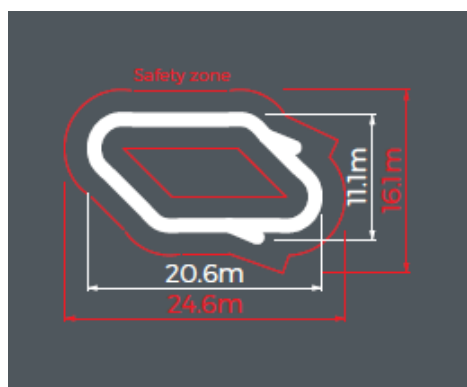

Safety zone