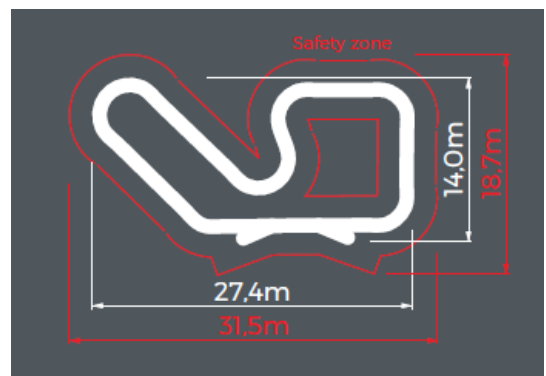

Pumptrack Advanced

Produktbeskrivning

Pumptrack är en bana där man med hjälp av en pumpande rörelse driver cykeln framåt istället för att trampa. Pump-track är en perfekt bana där man kan öva sin balans och lära sig nya färdigheter tillsammans med andra. Banan är lämplig för alla åldrar och färdighetsnivåer. Cyklar av alla storlekar, skateboards, inlines och kick-bikes kan användas.

Standardfärger: svar, mörkgrå och blå.

Kan även fås med ytskikt i rött, grönt, gult och ljusgrått.

1. Standard 2. Special 3. Kundenspecifika

Kan stå ute året runt. Stabil träkonstruktion med ytskikt i komposit med en antilid yta. Rostfritt stål. Lätta att montera och kan enkelt flyttas mellan olika platser för att nyttjas vid olika event eller områden där man vill skapa aktivitet. Kan monteras på alla plana underlag, inne som ute. Vi rekommenderar att banan monteras med en safety zone enligt nedan skiss.

Safety zone

Teknisk information Art. Nr. 606232

Netto vikt	3649 kg
Åkbar längd	79 m
Monterings area	248 m ²
Sändnings volym	50m ³
Förvaring	15 pallar

Kan även bygga som