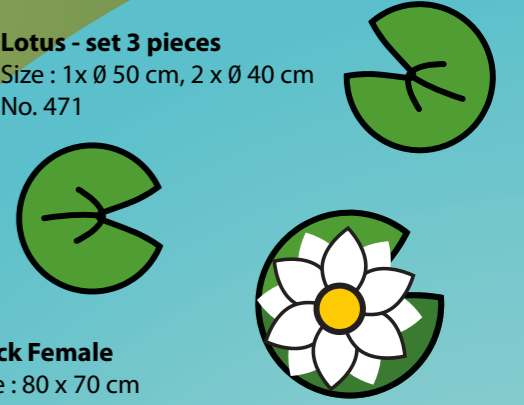

Rabbit
Size : 60 x 70 cm
No. 519

Hopscotch Tree
Size : 230 x 310 cm
No. 586

Badger
Size : 100 x 105 cm
No. 582

Squirrel
Size : 90 x 90 cm
No. 581

Stump
Size : 100 x 73 cm
No. 584

Mushroom - set 4 pieces
Size : 1x Ø 50 cm, 3x Ø 35 cm
No. 446

Frog
Size : 130 x 75 cm
No. 447

Duck Female
Size : 80 x 70 cm
No. 486

Duck
Size : 80 x 70 cm
No. 448

Swan
Size : 124 x 100 cm
No. 496

Lotus - set 3 pieces
Size : 1x Ø 50 cm, 2 x Ø 40 cm
No. 471

Fun & Play - Farm

Sun
Size : 150 x 150 cm
No. 340

Cow
Size : 200 x 145 cm
No. 343

Snail Numbers
Size : Ø 200 cm
No. 377

Sheep
Size : 135 x 100 cm
No. 345

Pig
Size : 130 x 120 cm
No. 344

Chicks
Size : 80 x 50 cm
No. 472

Chicken
Size : 65 x 80 cm
No. 347

Rooster
Size : 90 x 80 cm
No. 346

Daisy L
Size : Ø 100 cm
No. 376

Daisy M
Size : Ø 85 cm
No. 336

Daisy S
Size : Ø 50 cm
No. 400

Ladybug
Size : Ø 100 cm
No. 334

Butterfly
Size : 110 x 90 cm
No. 399

Honeybee
Size : Ø 70 cm
No. 398