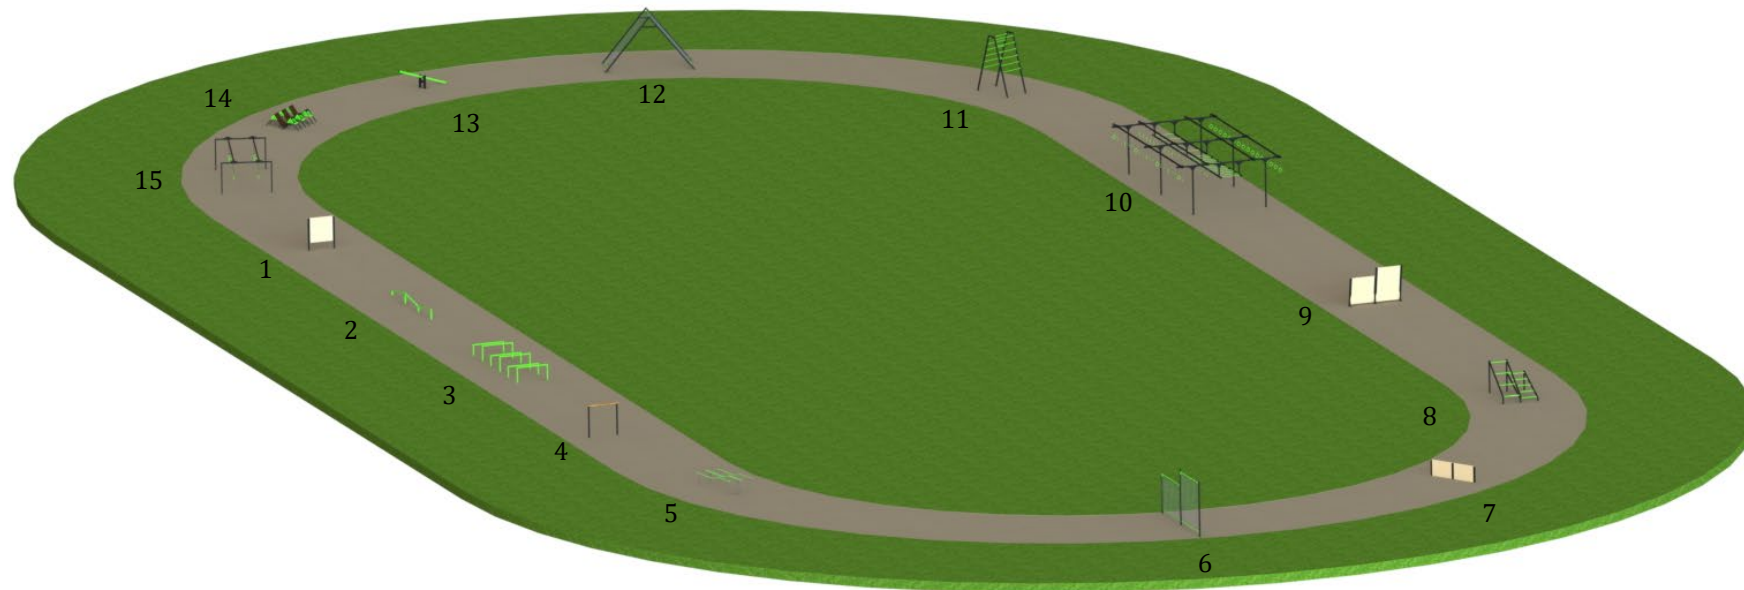

OCR-Bana Stor

1. Wall
2. Balance
3. Over - Under
4. Irish Table
5. Dips-Walk
6. Net-Wall Double
7. Low-Wall
8. Step-up
9. Incline Wall
10. 5-Lane Rig
11. Stairway To Heaven
12. A-Frame
13. Balance (vipp-Bräda)
14. Ninja Step
15. Low-Rig

Artikelnummer

CR23031-3

Tillverkas enligt Svensk Standard SS-EN 16630:2015

Permanent installerad fitnessutrustning för utomhusbruk

UNISPORT™