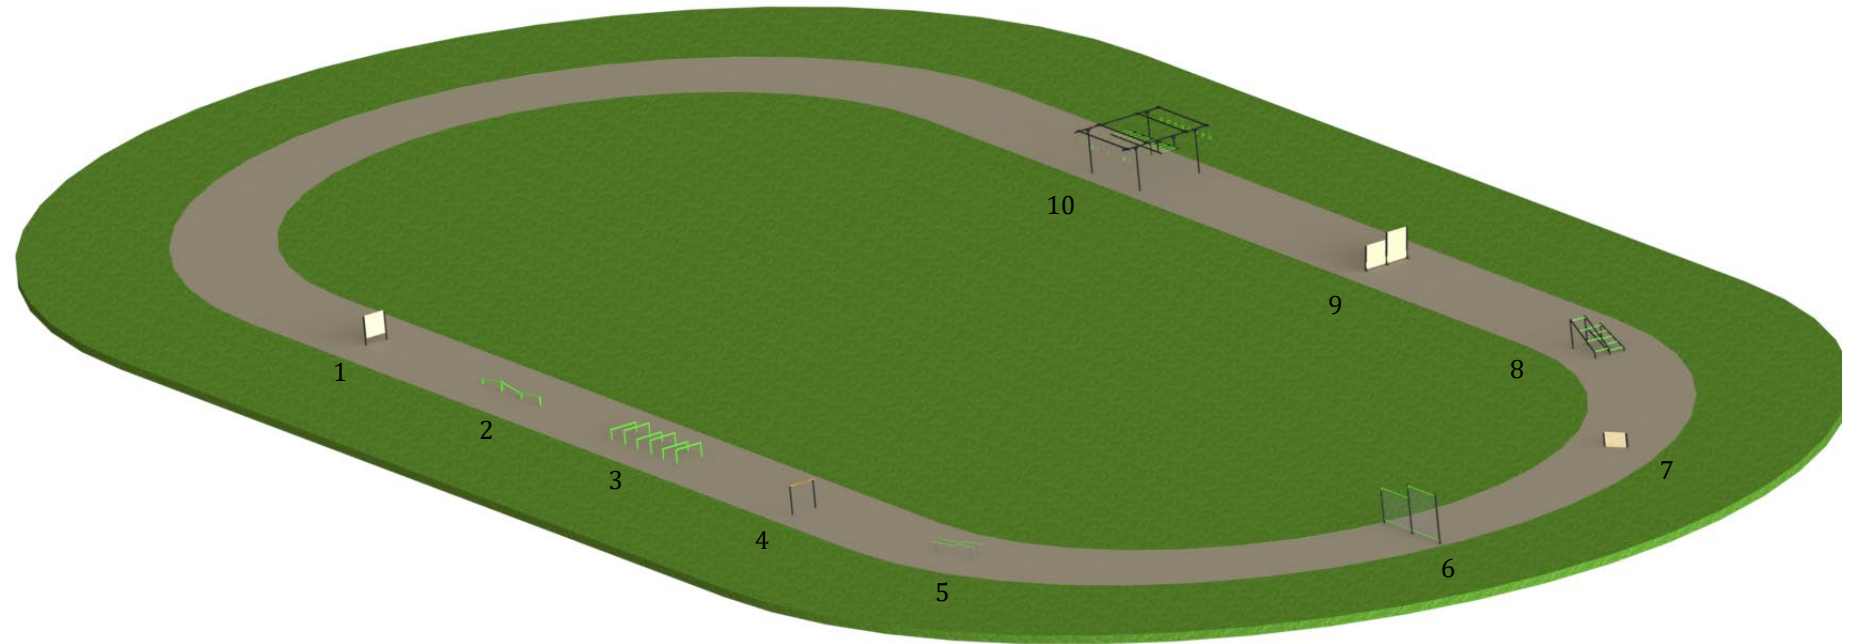

# OCR-Bana Mellan

1. Wall
2. Balance
3. Over - Under
4. Irish Table
5. Dips-Walk
6. Net-Wall Double
7. Low-Wall
8. Step-up
9. Incline Wall
10. 5-Lane Rig (6m)

**Artikelnummer**  
CR23031-2

Tillverkas enligt Svensk Standard SS-EN 16630:2015  
Permanent installerad fitnessutrustning för utomhusbruk