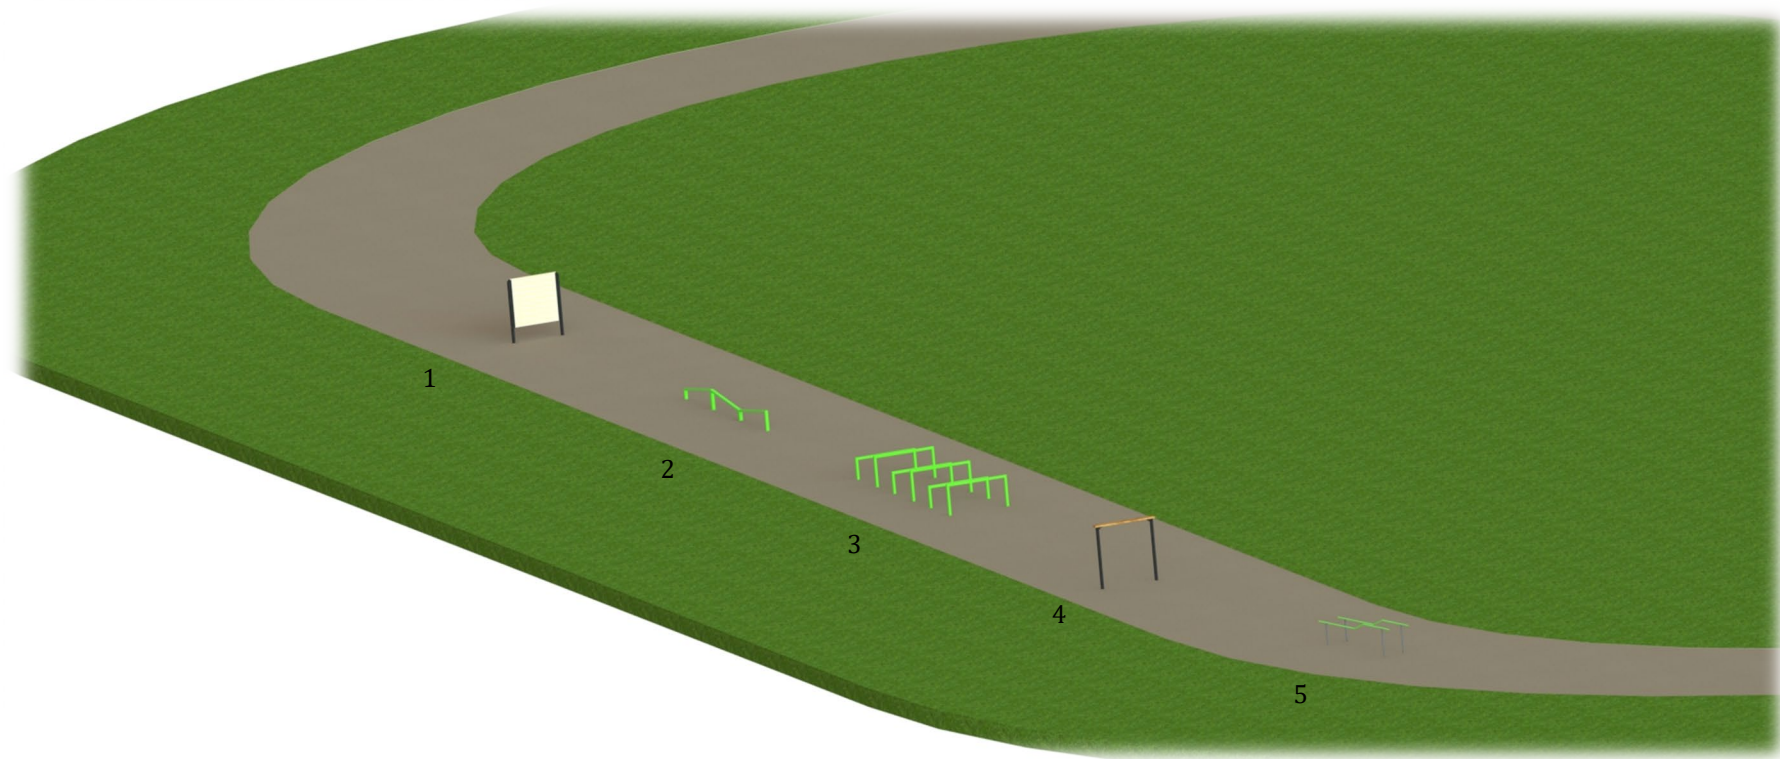

OCR-Bana Liten

1. Wall
2. Balance
3. Over - Under
4. Irish Table
5. Dips-Walk

Artikelnummer
CR23031-1

Tillverkas enligt Svensk Standard SS-EN 16630:2015
Permanent installerad fitnessutrustning för utomhusbruk