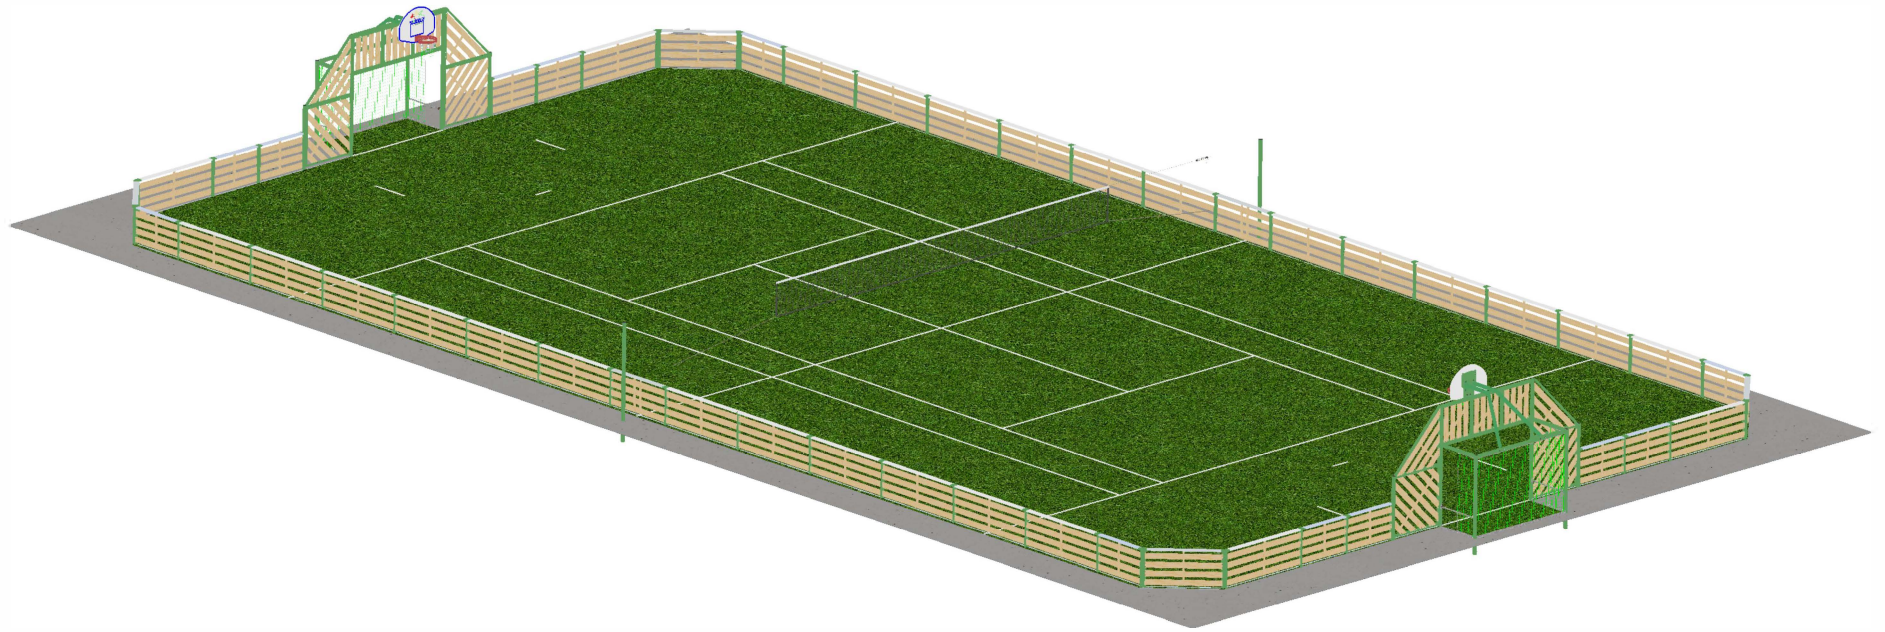

ACIER BOIS² 850 FIRST
Steel Wood

AGORESPACE[®]

Tel: 03.44.36.09.64 Fax: 03.44.36.09.63

@: www.agorespace.com

MB² 2 S 850

Format	Echelle	Folio
A3	1/80	1/1

Ce plan est la propriété d'AGORESPACE SAS et ne peut être reproduit sans autorisation