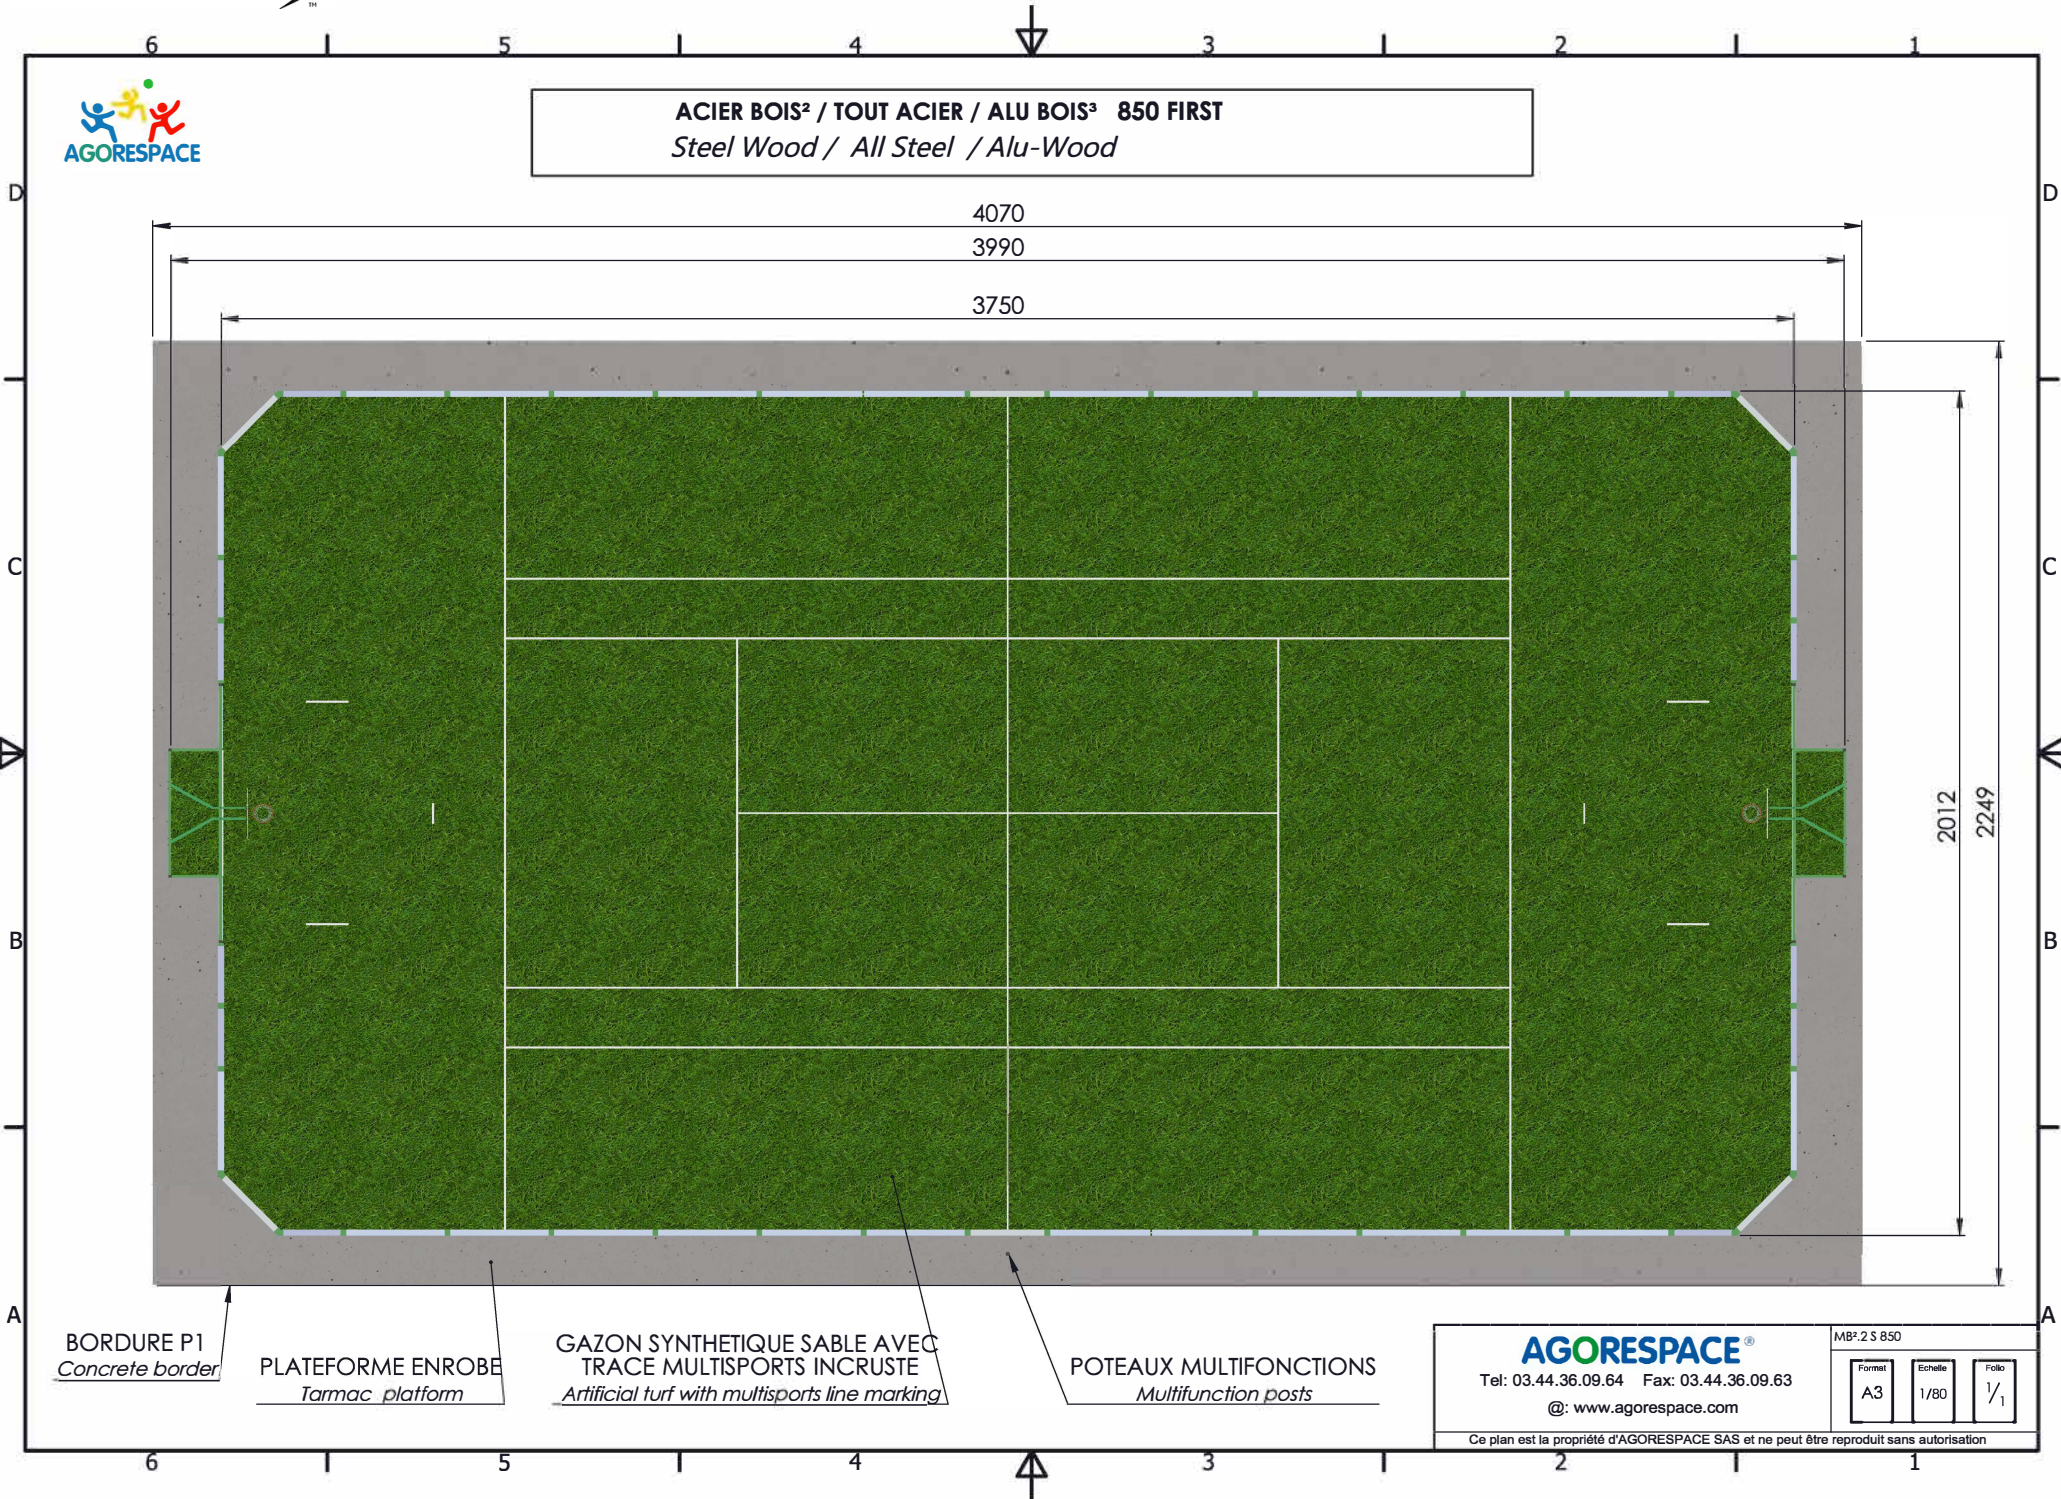

ACIER BOIS² / TOUT ACIER / ALU BOIS³ 850 FIRST
Steel Wood / All Steel / Alu-Wood

AGORESPACE[®]
 Tel: 03.44.36.09.64 Fax: 03.44.36.09.63
 @: www.agospace.com

MB ² .2 S 850		
Format	Echelle	Folio
A3	1/80	1/1

Ce plan est la propriété d'AGORESPACE SAS et ne peut être reproduit sans autorisation