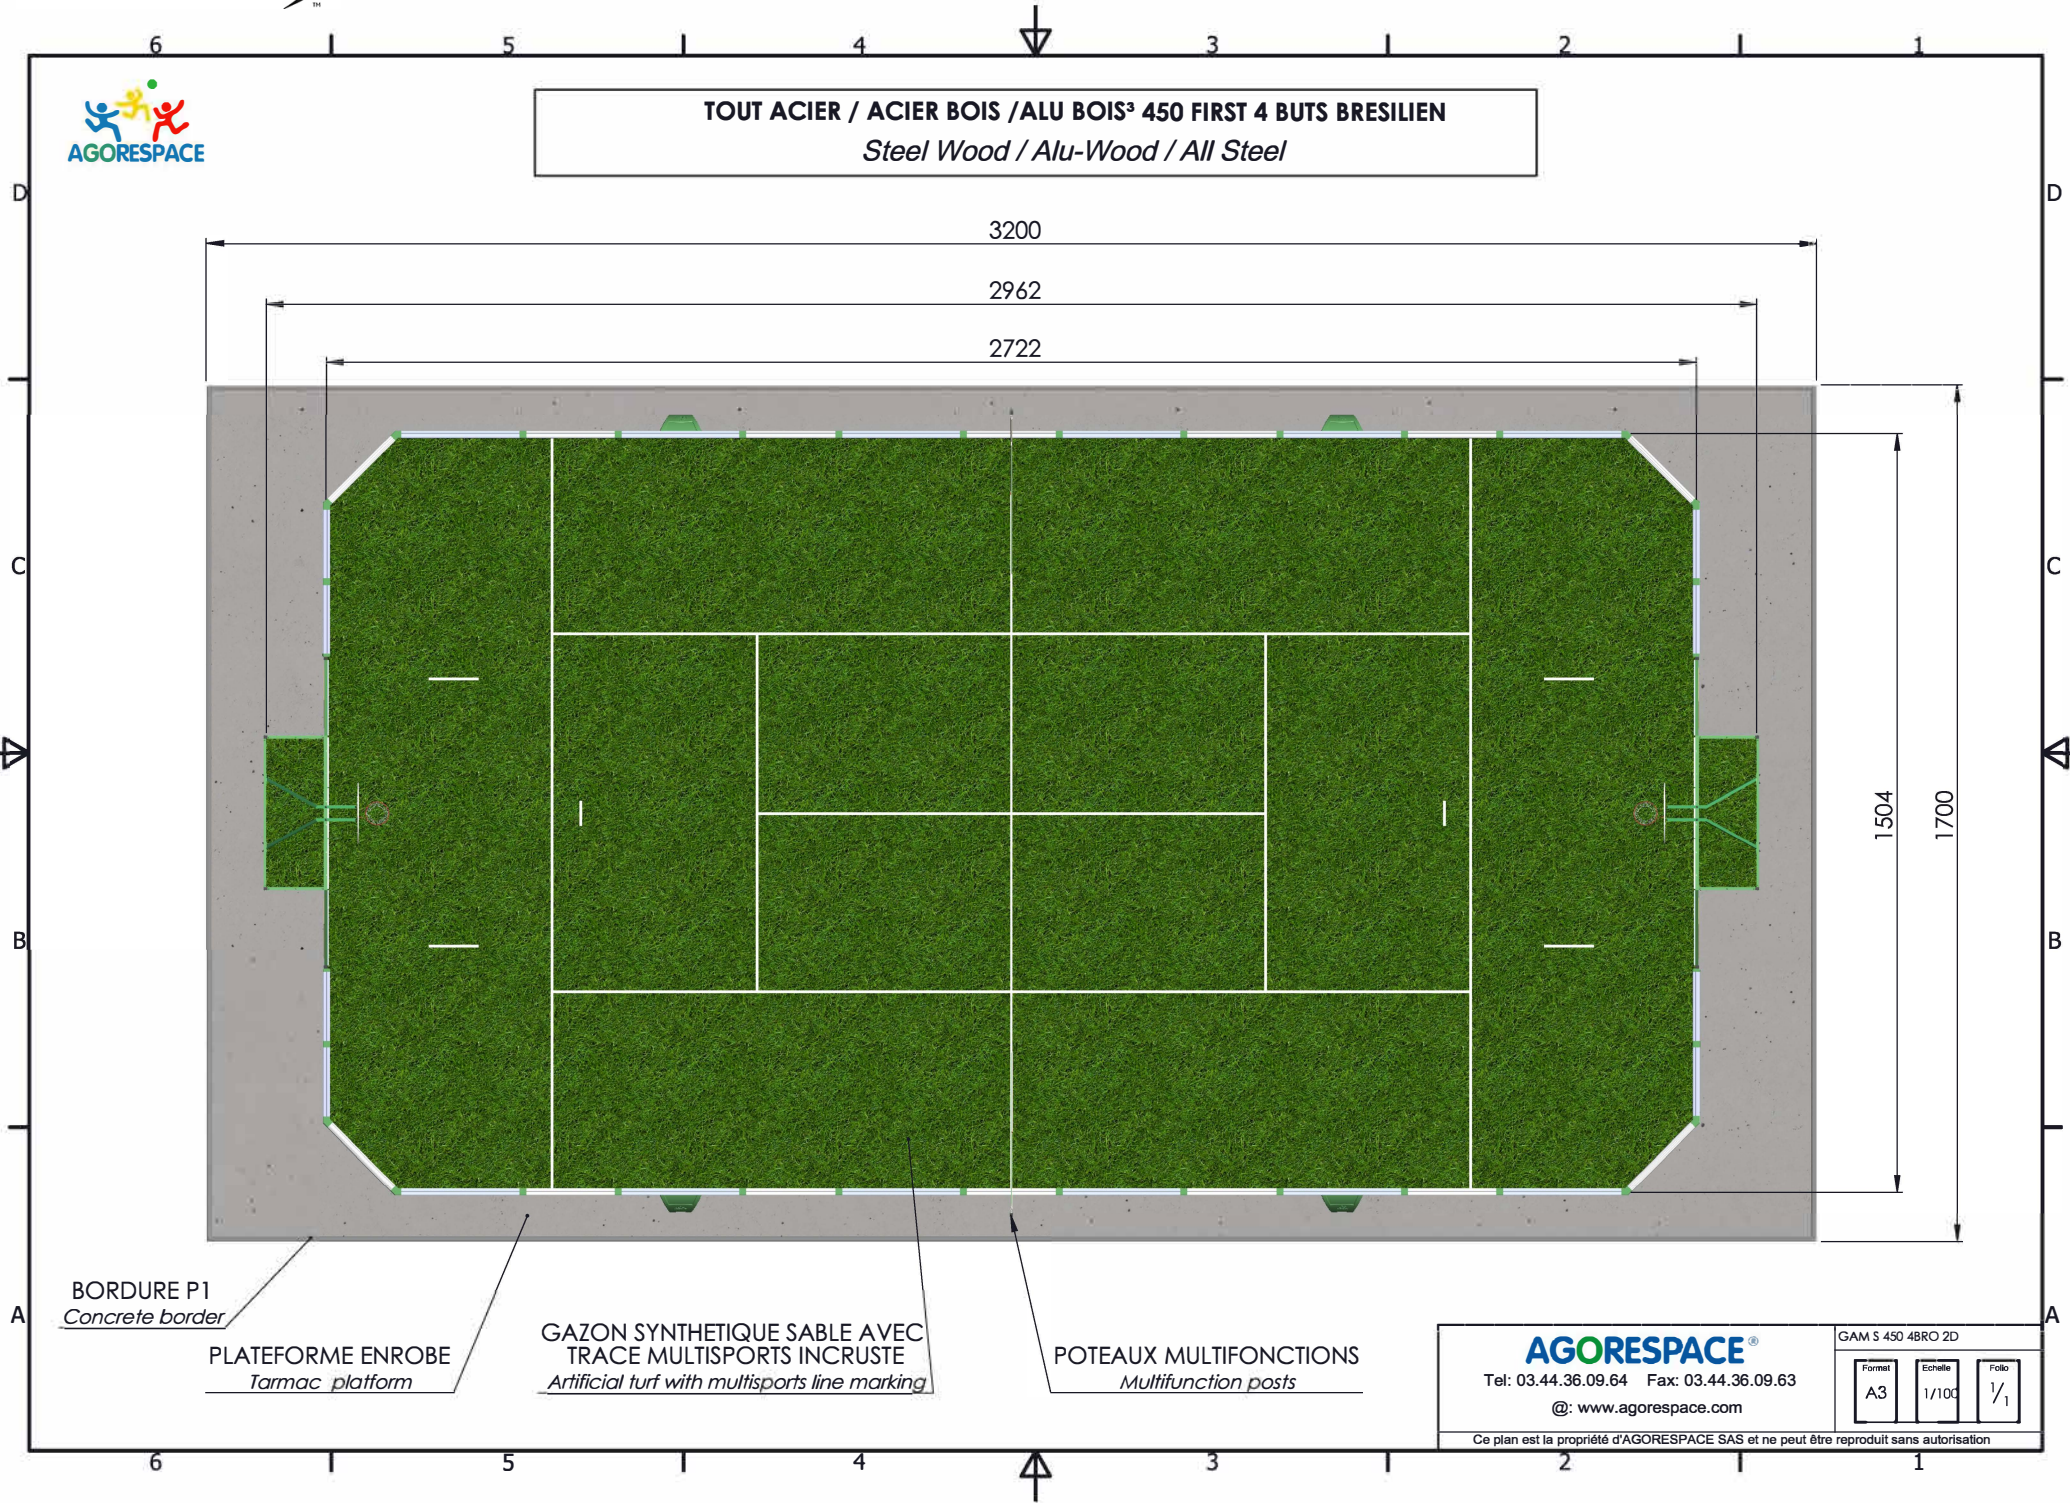

TOUT ACIER / ACIER BOIS / ALU BOIS³ 450 FIRST 4 BUTS BRESILIEN
Steel Wood / Alu-Wood / All Steel

BORDURE P1
Concrete border

PLATEFORME ENROBE
Tarmac platform

GAZON SYNTHETIQUE SABLE AVEC
 TRACE MULTISPORTS INCRUSTE
Artificial turf with multisports line marking

POTEAUX MULTIFONCTIONS
Multifunction posts

AGORESPACE[®]
 Tel: 03.44.36.09.64 Fax: 03.44.36.09.63
 @: www.agorespace.com

GAM S 450 4BRO 2D		
Format A3	Echelle 1/100	Folio 1/1

Ce plan est la propriété d'AGORESPACE SAS et ne peut être reproduit sans autorisation