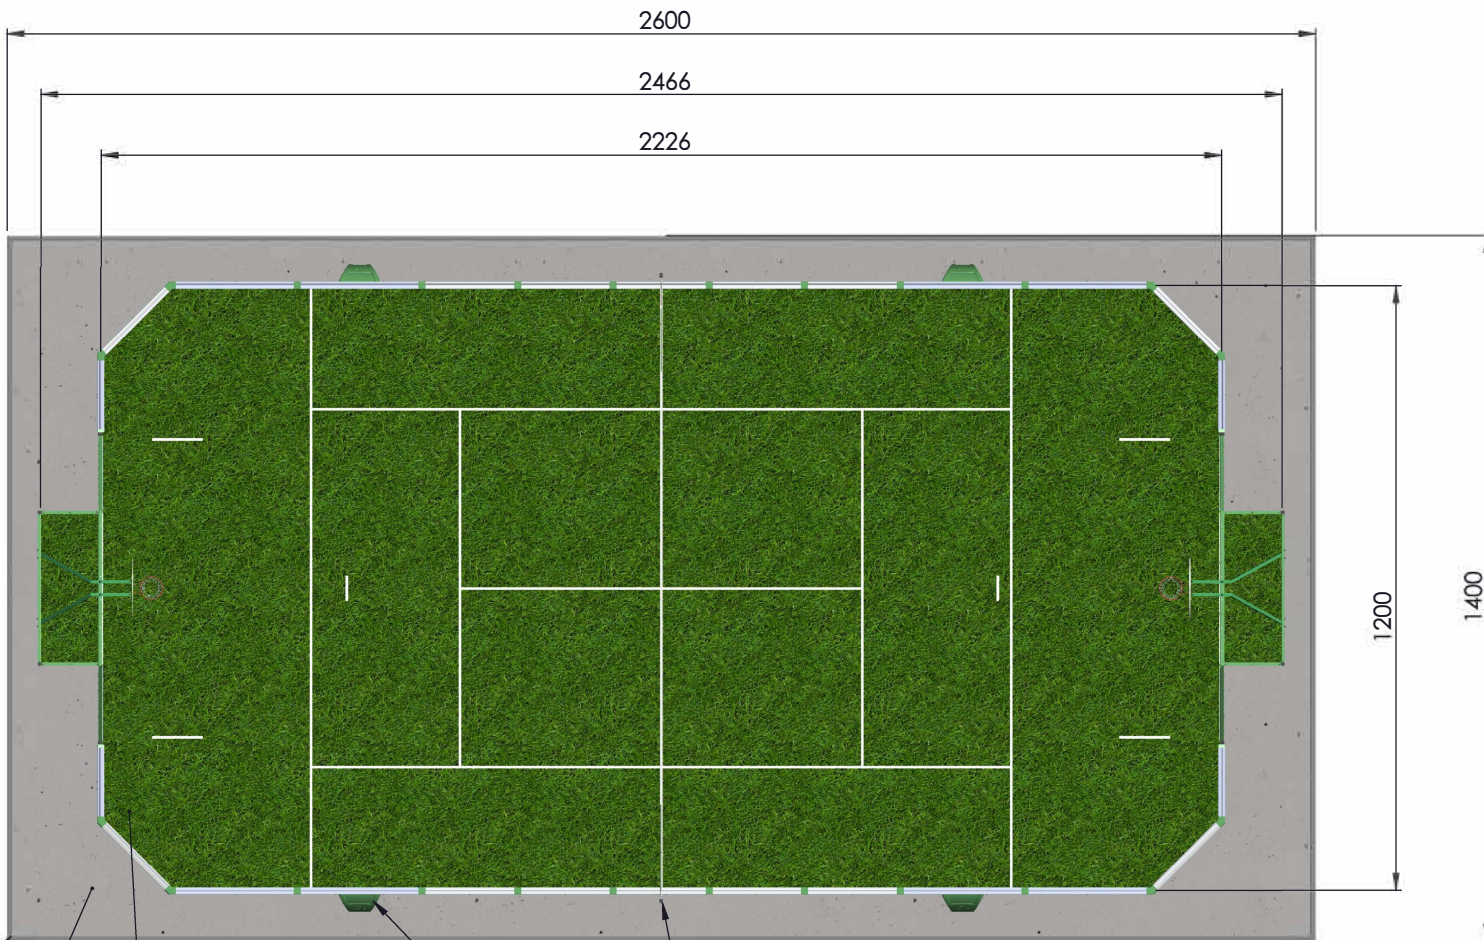

ACIER BOIS² / TOUT ACIER / ALU BOIS³ FIRST 300 4 MINI BUT BRESILIEN ROTOMOULE
Steel Wood / All Steel / Alu-Wood

BORDURE P1
Concrete border

PLATEFORME ENROBE
Tarmac platform

GAZON SYNTHETIQUE SABLE AVEC
 TRACE MULTISPORTS INCRUSTE
Artificial turf with multisports line marking

MINI BUT BRESILIEN
Mini Brazilian but

POTEAUX MULTIFONCTIONS
Multifunction posts

AGORESPACE

Tel: 03.44.36.09.64 Fax: 03.44.36.09.63

@: www.agospace.com

GAM TM S 300 4BRO 2D

Format	Echelle	Folio
A3	1/100	1/1