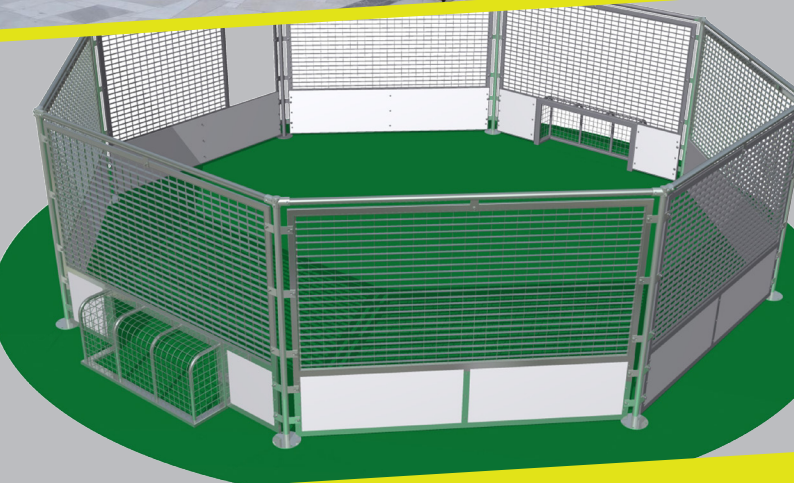

enkelt att flytta - perfekt för events

16