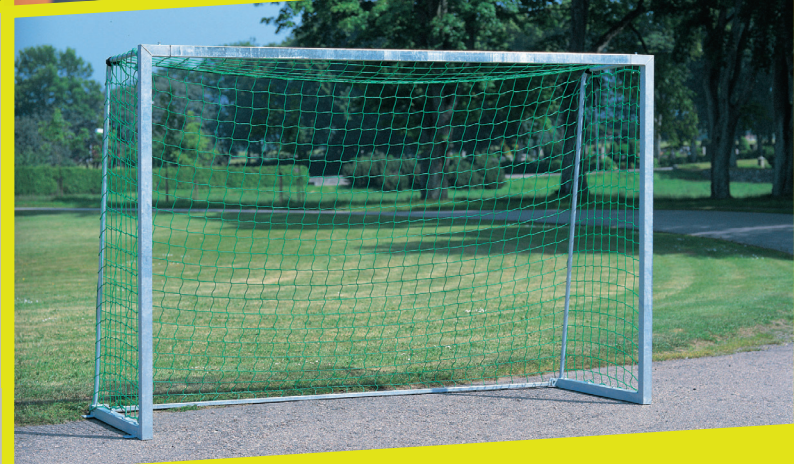

litet som stort - vi är er kompletta partner