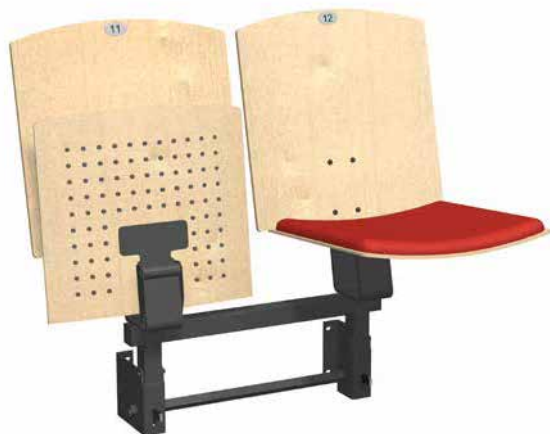

## TELESKOPTRIBUNER MED MANUELT SAMMENKLAPPELIG MEKANISME

Goal MSR Akustik er fremstillet til montering på teleskoptribuner, og har samme design som tribunestolen Goal SR Akustik, som bruges på faste tribuner. Stolen er her monteret på en manuelt sammenklappelig mekanisme, hvilket betyder at operatøren manuelt slår stolen ned på tribunerækken, 3-4 stykker ad gangen. Undersiden af standardudgaven er fremstillet af formpresset klarlakeret bøg, og den er perforeret for at give bedre akustiske forhold i anlægget.

Goal MSR Akustik findes også i flere forskellige træsorter, og leveres med brandsikret stof på sædet. I vores stofsoriment findes omkring 40 forskellige farver og mønstre at vælge imellem, alle brandsikrede efter kravene i EN1021-1 og EN 1021-2. Stolen kan fremstilles i forskellige versioner med gravering af logotyper etc.

### GOAL MS Akustik har følgende fordele:

- Ergonomisk udformet, polstret sæde
- Stort udvalg af stof til polstring
- Sæde med fjedre
- Undersiden af sædet er perforeret for at give bedre akustik i anlægget
- Ergonomisk skålformet ryglæn
- Alle trædele kan bejdses/males i farver efter eget ønske
- Plads til nummerbrik i ryglæn eller på sæde
- Kraftigt stålstativ der tåler hård belastning
- Enkelt aftageligt ryglæn og sæde ved rengøring eller skader

### Farver:

Farven på stativet til Goal MS Akustik kan vælges helt frit blandt alle RAL-skalaens farveer