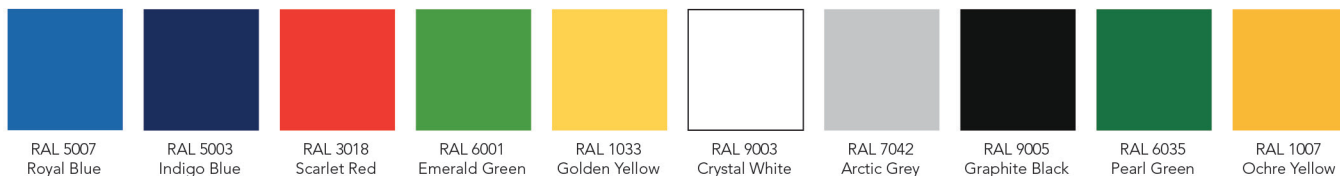

Standardfarver på den bærende struktur:

Polstring kulører

Boxseat 901 S

STOLEKONCEPT I ET UNIKT OG KOMPAKT DESIGN