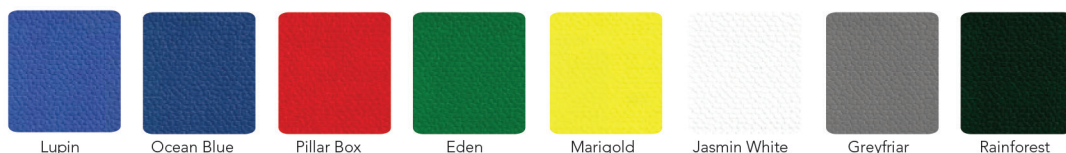

BOXSEAT 901 S har følgende fordele:

- 5 års garantibevis mod UV-blegning
- Alle materialer er i velkendte kvalitetspolymerer
- Alle detaljer er UV- og FR-testet (UV-blegning og brandtest)
- BOXSEAT stolene er belastnings- og holdbarhedstestet
- Varmegalvaniseret eller sprøjtelakeret skinnesystem
- Mulighed for konsoller, der er monteret på skinner enten lodret eller vandret på trappetrinene
- Polstret sæde og ryg findes med flere typer af stof eller vinyl
- Kvalitetsbeklædning og polstring er egnet til udendørs brug
- Gennemsigtig linse foran nummerskiltet
- Dæmpet "tippe op"-mekanisme på sæderne
- Tilbehør som armlæn, krusholdere m.m.
- Meget prisvenlig stol

Standardfarver på den bærende struktur:

Polstring kulører

Boxseat 901 S

STOLEKONCEPT I ET UNIKT OG KOMPAKT DESIGN