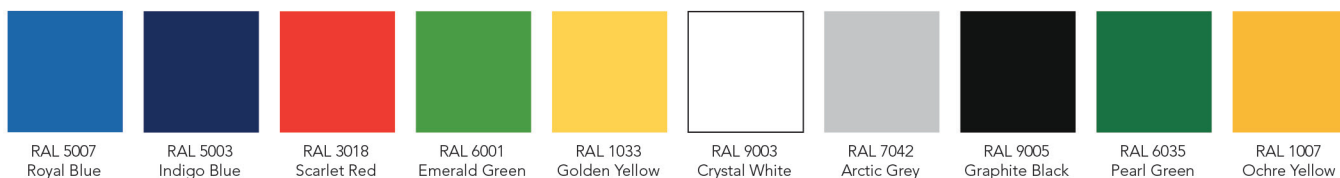

# Boxseat 901 SR

Standardfarver på den bærende struktur:

Vinylbetræk: