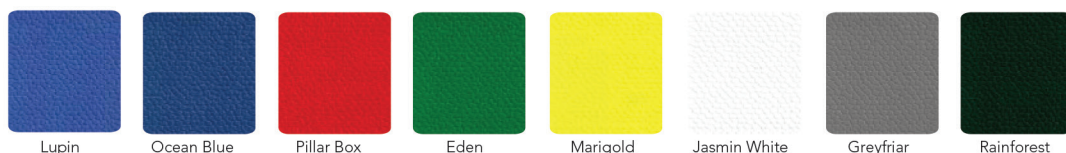

### BOXSEAT 901 SR har følgende fordele:

- 5 års garantibevis mod UV-blegning
- Alle materialer er i velkendte kvalitetspolymerer
- Alle detaljer er UV- og FR-testet (UV-blegning og brandtest)
- BOXSEAT stolene er belastnings- og holdbarhedstestet
- Varmegalvaniseret eller sprøjtelakeret skinnesystem
- Mulighed for konsoller, der er monteret på skinner enten lodret eller vandret på trappetrinene
- Polstret sæde og ryg findes med flere typer af stof eller vinyl
- Kvalitetsbeklædning og polstring er egnet til udendørs brug
- Gennemsigtig linse foran nummerskiltet
- Dæmpet "tippe op"-mekanisme på sæderne
- Tilbehør som armlæn, krusholdere m.m.
- Meget prisvenlig stol

Standardfarver på den bærende struktur:

Vinylbetræk: